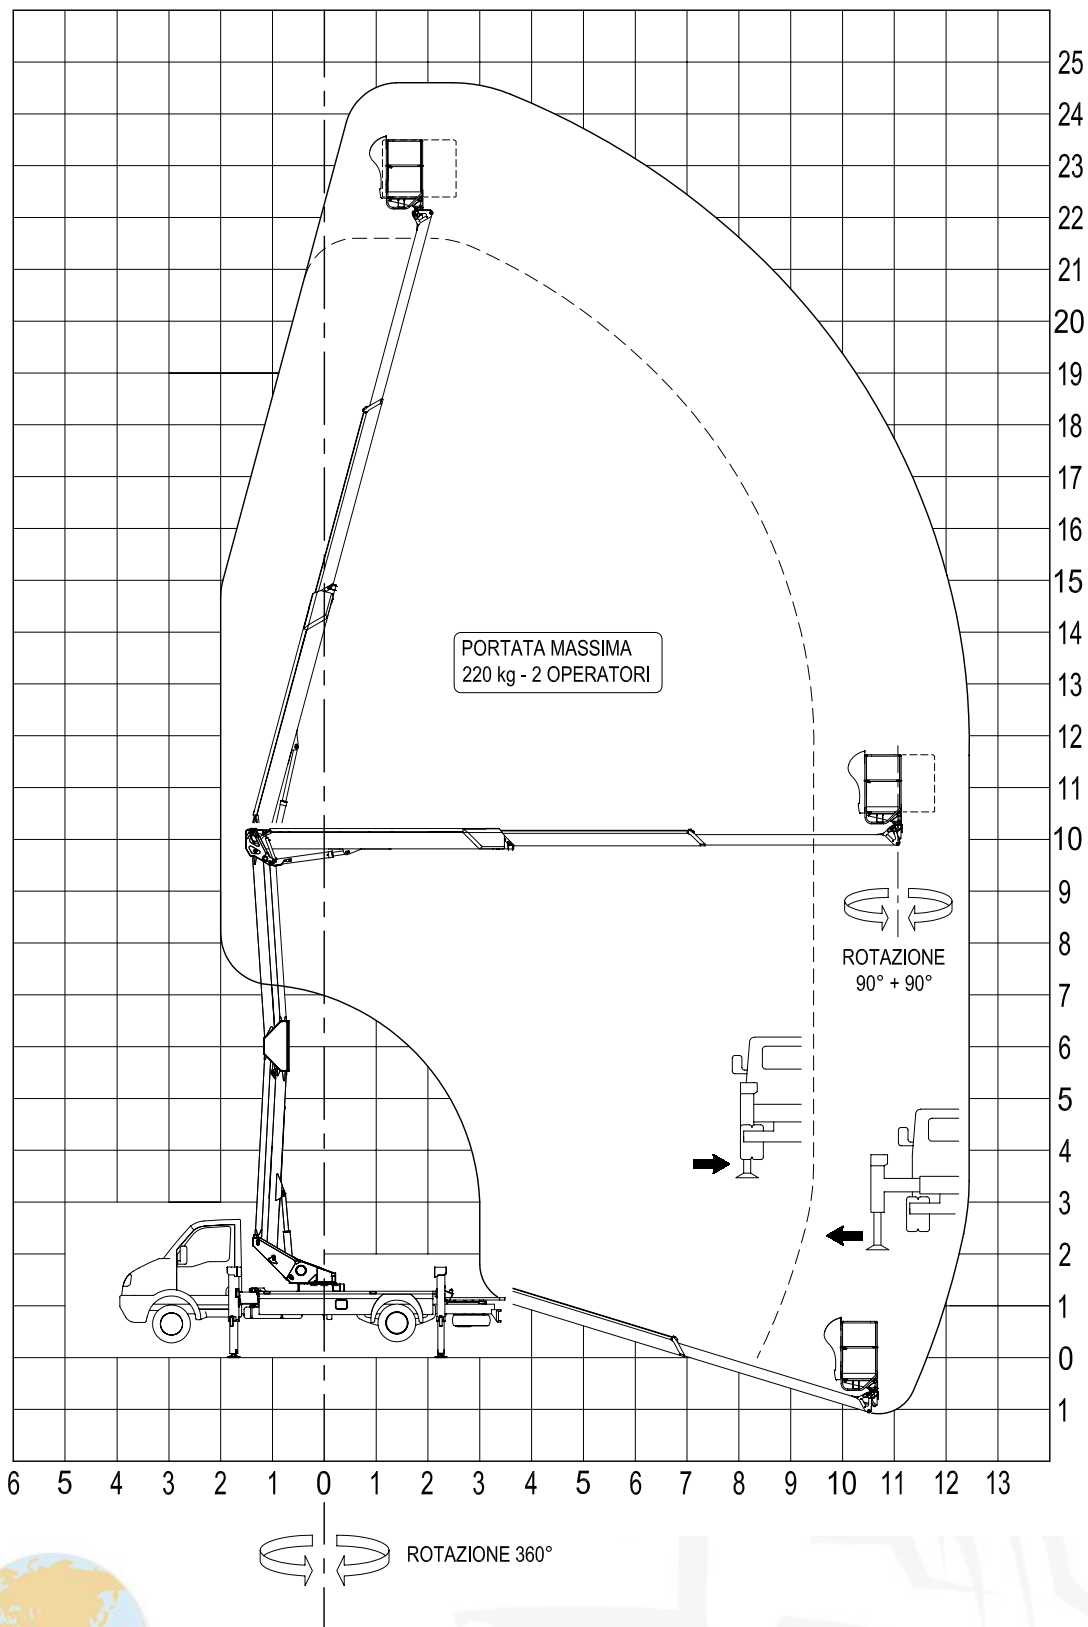

СпецАвтоЛЭНД
 Инвестиции в качество, надежность и долговечность

AREA DI LAVORO SNAKE 2512 COMPACT

MACCHINE PER LAVORO AEREO-NO-ITALY

СпецАвтоЛЭНД

+7 (495) 266-654-1

<http://spauto.land>

2512 area iv60 e - A3 - 1:100