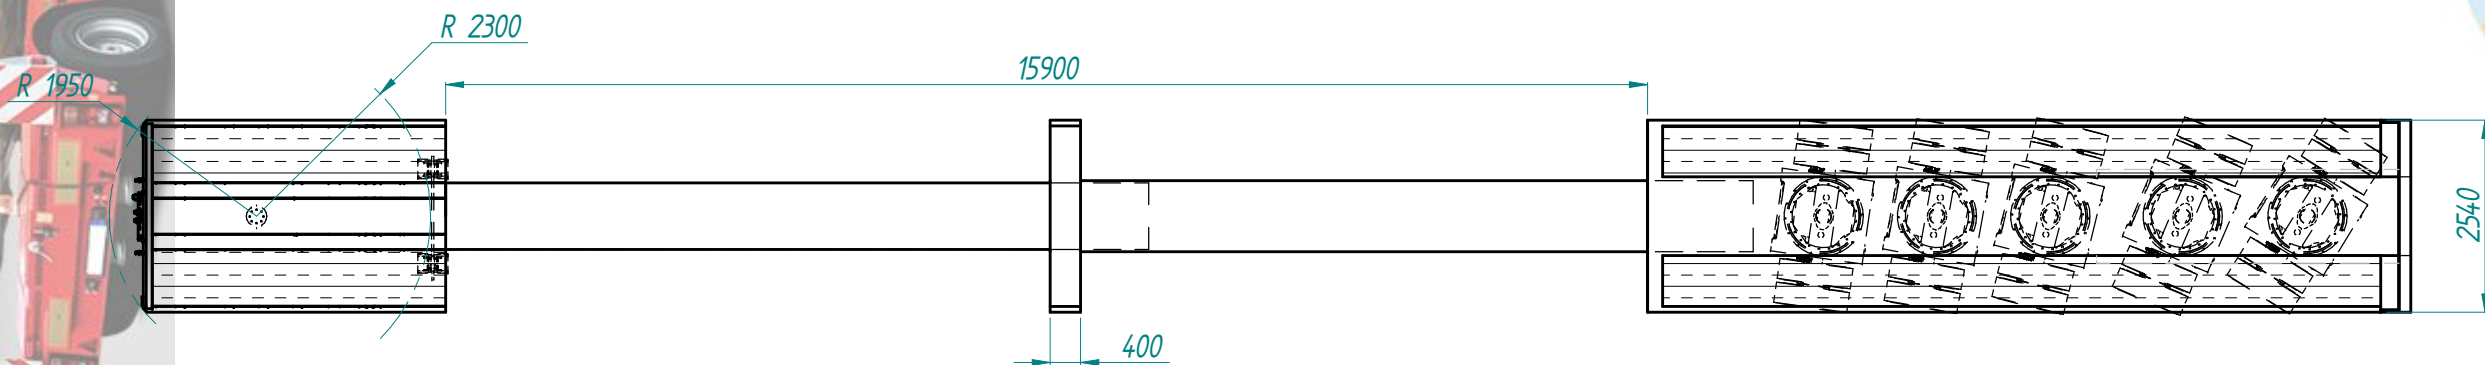

Coccolia - Ravenna - Italia
 Tel. +39 0544 569090 Fax. +39 0544 569157
 www.deangelisrimorchi.com

Veicolo:
 Model:

5TAT_C0

STU19380

Numero progetto:
 Project number:

RIPARTIZIONE DEI CARICHI / LOAD DISTRIBUTION

Tipo Type	Complessivo Total Weight	Ralla King-pin	Assali Axles	Velocità Speed
5TAT	100.0t	30.0t	70.0t	62.5km/h

coupling with 8x4 truck

СпецАвтоЛэнд
 Инвестиции в качество, надёжность и долговечность

СпецАвтоЛэнд +7 (495) 266-654-1 http://spauto.land