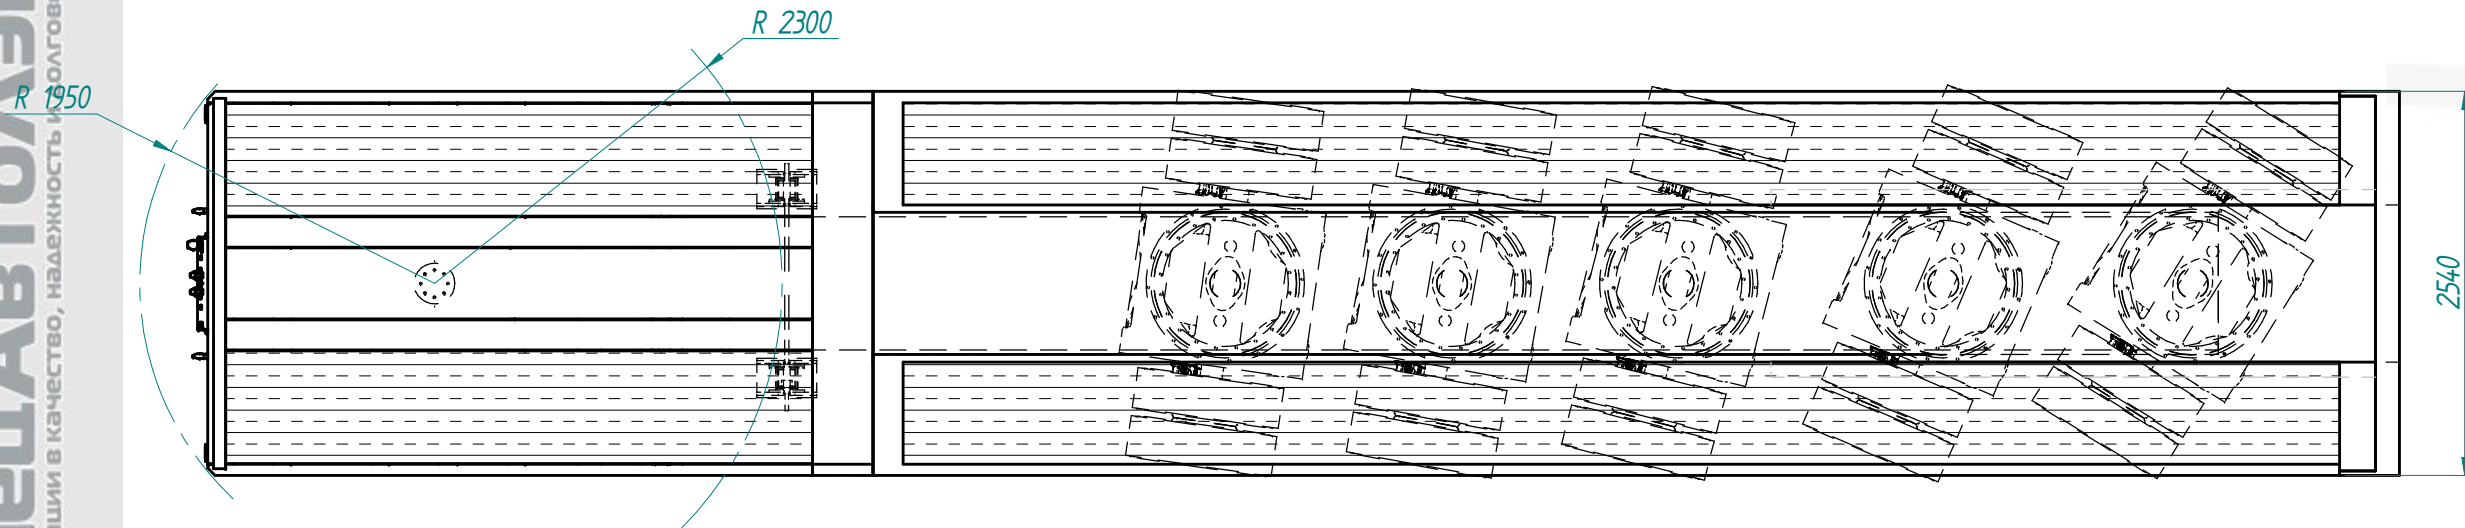

Coccolia - Ravenna - Italia
 Tel. +39 0544 569090 Fax. +39 0544 569157
 www.deangelisrimorchi.com

Veicolo:
 Model:

5TAT_C0

STU19380

Numero progetto:
 Project number:

RIPARTIZIONE DEI CARICHI / LOAD DISTRIBUTION

Tipo Type	Complessivo Total Weight	Ralla King-pin	Assali Axles	Velocità Speed
5TAT	100.0t	30.0t	70.0t	62.5km/h

coupling with 8x4 truck

СпецАвтоЛэнд
 Инвестиции в качество, надёжность и долговечность

СпецАвтоЛэнд +7 (495) 266-654-1 http://spauto.land