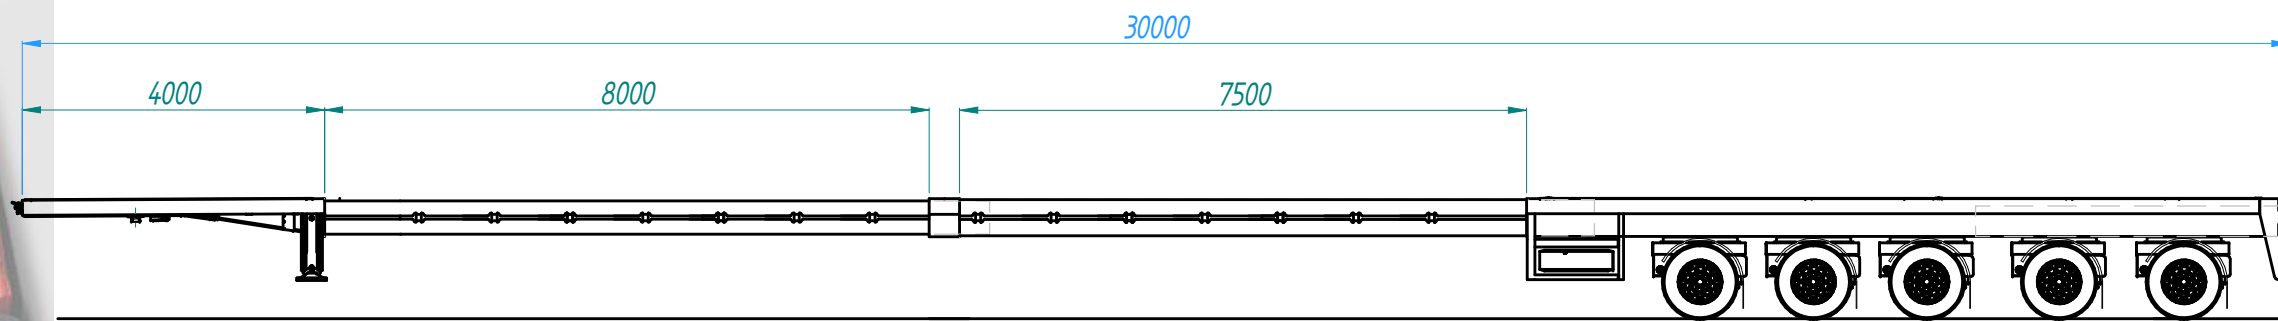

Coccolia - Ravenna - Italia
 Tel. +39 0544 569090 Fax. +39 0544 569157
 www.deangelisrimorchi.com

Veicolo:
 Model:

5TAT_C0

STU19380

Numero progetto:
 Project number:

RIPARTIZIONE DEI CARICHI / LOAD DISTRIBUTION

Tipo Type	Complessivo Total Weight	Ralla King-pin	Assali Axles	Velocità Speed
5TAT	100.0t	30.0t	70.0t	62.5km/h

coupling with 8x4 truck

СпецАвтоЛэнд
 Инвестиции в качество, надёжность и долговечность

СпецАвтоЛэнд +7 (495) 266-654-1 http://spauto.land