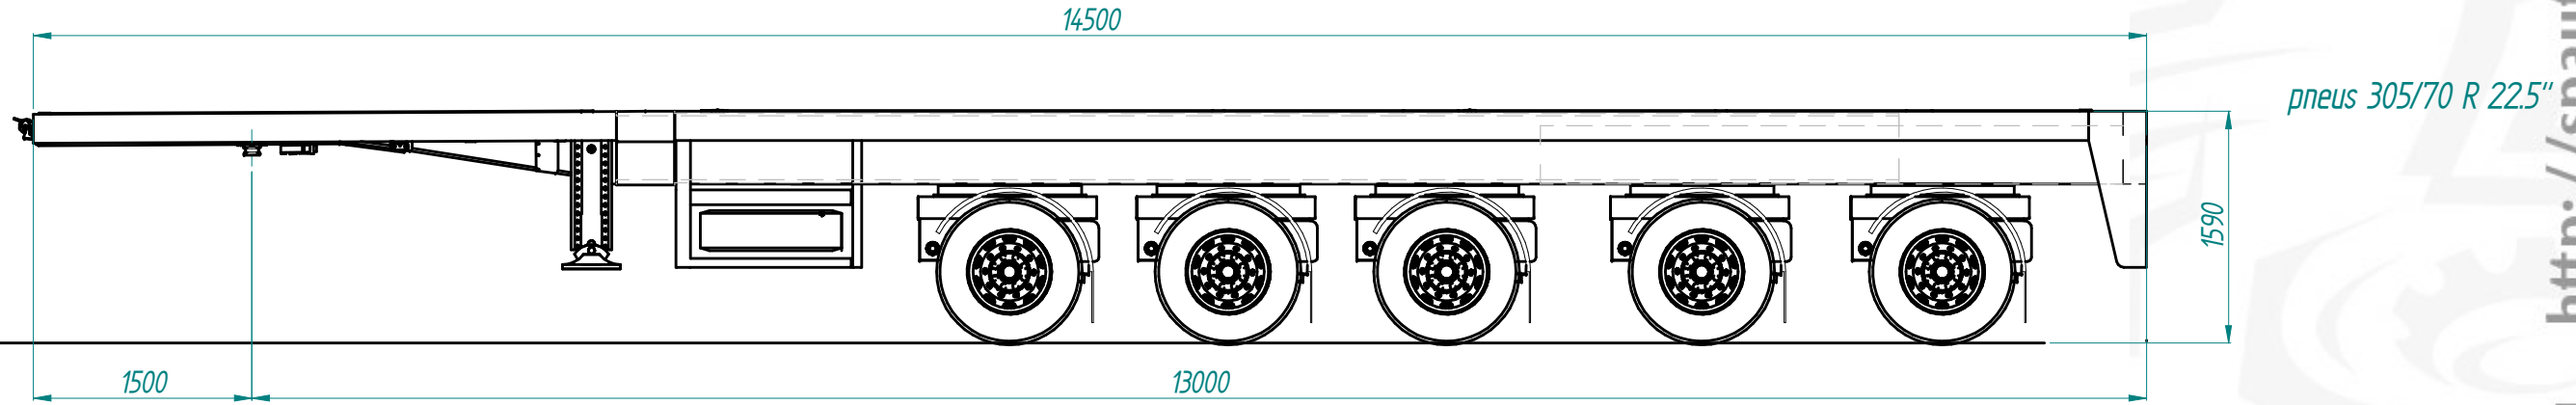

Coccolia - Ravenna - Italia
 Tel. +39 0544 569090 Fax. +39 0544 569157
 www.deangelisrimorchi.com

Veicolo:
 Model:

5TAT_C0

STU19380

Numero progetto:
 Project number:

RIPARTIZIONE DEI CARICHI / LOAD DISTRIBUTION

Tipo Type	Complessivo Total Weight	Ralla King-pin	Assali Axles	Velocità Speed
5TAT	100.0t	30.0t	70.0t	62.5km/h

coupling with 8x4 truck

СпецАвтоЛэнд
 Инвестиции в качество, надёжность и долговечность

СпецАвтоЛэнд +7 (495) 266-654-1 http://spauto.land